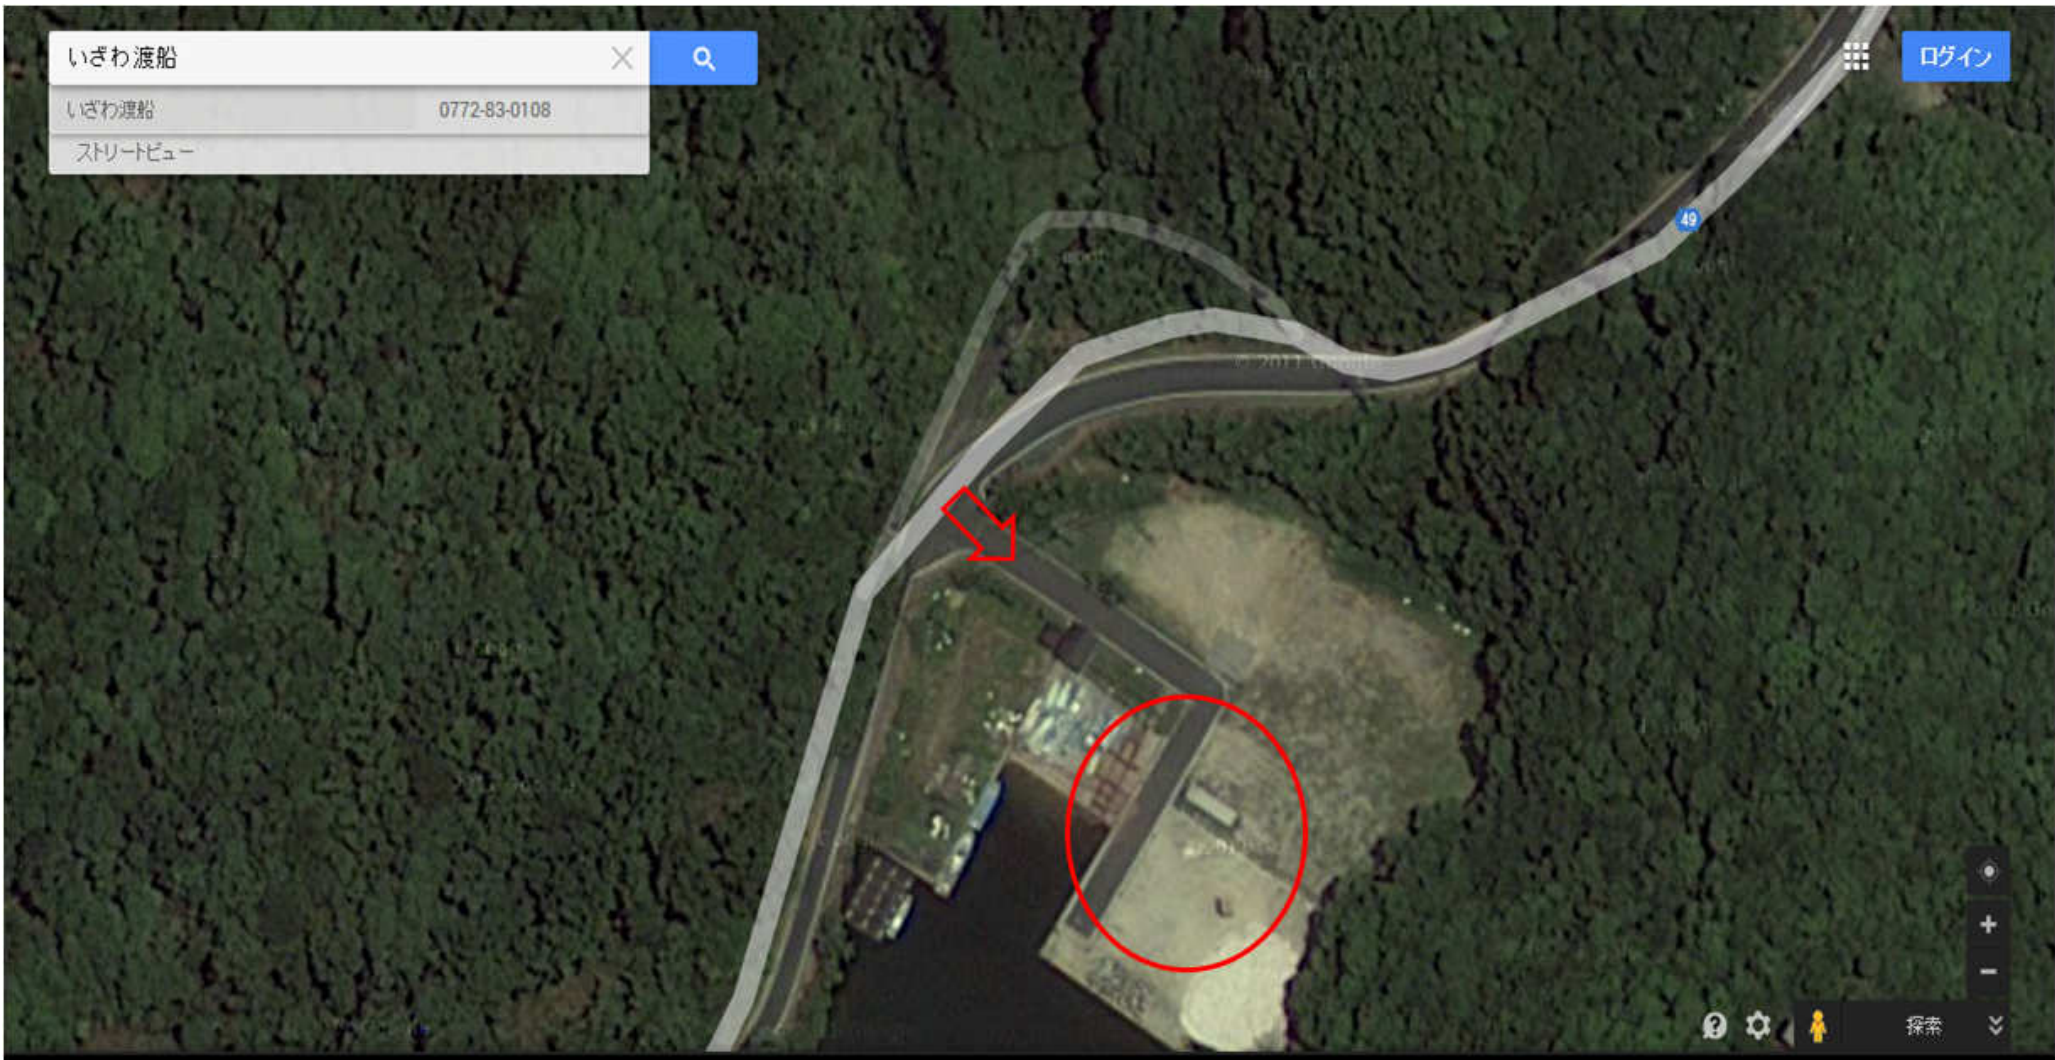

いざわ渡船 × 🔍

| | |
|----------|--------------|
| いざわ渡船 | 0772-83-0108 |
| ストリートビュー | |

☰ ログイン

? ⚙️ 🧑 探索 ⌵